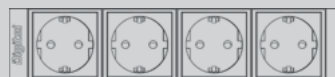

UPD

OMOGUĆAVA VELIKU FLEKSIBILNOST za distributere i korisnike. Dužine koje odgovaraju različitim primenama. Sa ili bez nogu. Sa nosačem ili žičanim nosačem kablova. Mogućnost izmenjivih komunikacionih modula

BOJE

Plastični delovi | Moduli

Crna • Bela

Aluminijum

- Elokisiran, peskaren
- Crna • Bela

KABLOVI

- Standardno - Integrisan kabl 20 cm sa EPN3MO konektorom
- Na zahtev - bilo koja dužina kabla i konektor

MODULI

- Broj modula od 2 do 7
- Na zahtev - za dostupne komunikacione i strujne module pogledate stranu 30, 31

NAJTRAŽENIJE KONFIGURACIJE

37⁰⁰ € 3P

42⁰⁰ € 4P

59⁰⁰ € 3P1USBC2

47⁰⁰ € 5P