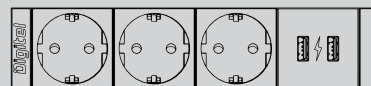

81⁰⁰ € 3P1USBC2