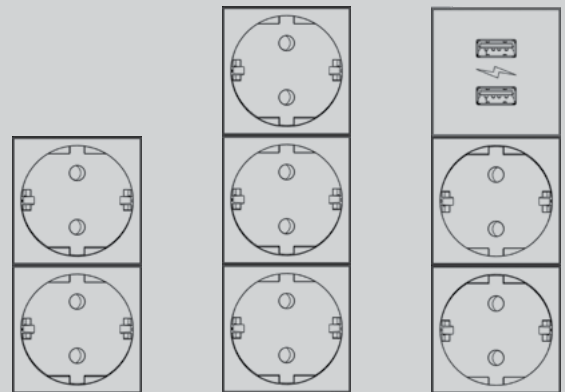

NAJTRAŽENIJE KONFIGURACIJE

47⁰⁰ €
2P

52⁰⁰ €
3P

69⁰⁰ €
2P1USBC2