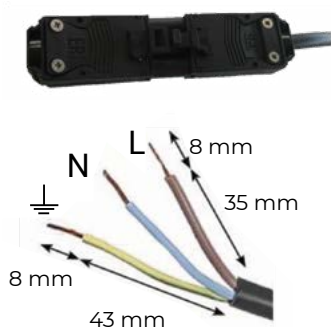

Ogoljen kabal spreman za povezivanje sa ženskim Wieland konektorom

Kabl za napajanje pričvršćenim žicama sa odgovarajućim kontaktima konektora

Konačna montaža veze

POSEBNI ZAHTEVI

Konfiguracije uređaja date u ovom cenovniku su najčešće. Pored ovih konfiguracija možemo isporučiti proizvode sa drugim konfiguracijama u skladu sa vašim posebnim