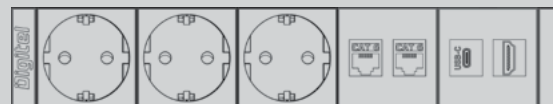

## NAJTRAŽENIJE KONFIGURACIJE

69<sup>00</sup> € 2P

97<sup>00</sup> € 2P1USBC2

145<sup>00</sup> € 3P-2RJ451USBC1HDMI