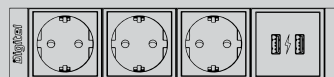

UPD EXTRA POWER

**OMOGUĆAVA DODATNE UTIČNICE ISPOD STOLA
ZA UREĐAJE KOJI SU STALNO UKLJUČENI.**

BOJE

Plastični delovi | Moduli

Crna • Bela

Aluminijum

- Elokiran, peskaren
- Crna • Bela

MONTAŽA

- Lako se montira na DeskUp za dodatne utičnice ispod stola

KABLOVI

- Standardno - Integrirana 2 x 20 cm kabla sa EPN3 konektorom
- Na zahtev - bilo koja dužina kabla i konektor

MODULI

- Broj modula od 2 do 7
- Na zahtev - za dostupne komunikacione i strujne module pogledate stranu 30, 31

NAJTRAŽENIJE KONFIGURACIJE

40¹⁰ € 3P

45¹⁰ € 4P

62¹⁰ € 3P1USB C2

50¹⁰ € 5P