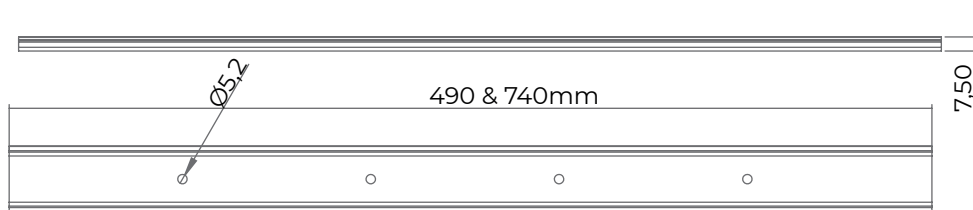

### PREPORUČUJE SE ZA

Radni prostor: kancelarija direktora, open space kancelarija, sa za sastanie.

Crni plastični nosač - dimenzije montiranog nosača

Crni plastični nosač - dimenzije nemontiranog nosača