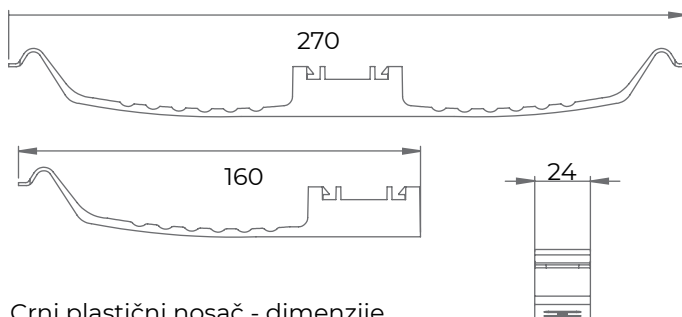

TRANSPORTERI KABLOVA

Carry

Carry je dizajniran kao tanak, jednostavan nosač kablova. Sastoji se od aluminijske šine dužine 49 ili 74cm. Dostupna je u dve varijante bocnih spojnice, pojedinačna i dupla. UPD, UPD Base, UPD Legsse mogu lako prikačiti na sistem

PREPORUČUJE SE ZA

Radni prostor: kancelarija direktora, open space kancelarija, sa za sastanie.

- Aluminijska šina
- Natural
- Dimenzija šine -490 i 740 mm

PLASTIČNI NOSAČ

- Dvostruka kopča, 6 komada
- Jednostruka kopča, 6 komada
- Dvostruka kopča, 4 komada
- Jednostruka kopča, 4 komada
- Jednostruka kopča, 1 komad (single)
- Dvostruka kopča, 1 komad (double)

ALUMINUMJSKA ŠINA

- 0,74 m
- 0,74 m
- 0,49 m
- 0,49 m
- bez Al šine
- bez Al šine

CENA

- **24⁰⁰ €**
- **18⁰⁰ €**
- **16⁰⁰ €**
- **12⁰⁰ €**
- **3⁰⁰ €**
- **4⁰⁰ €**