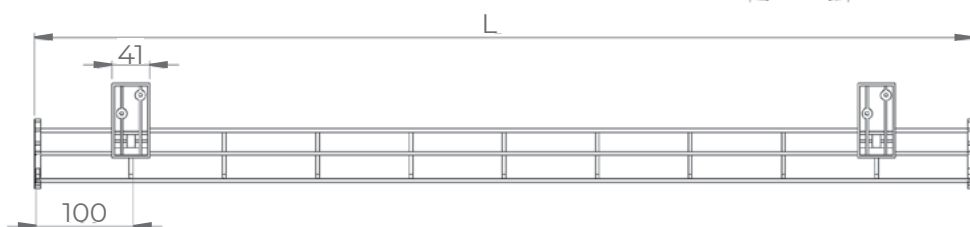

PREPORUČENO ZA

Radni prostor:
kancelarija direktora,
open space kancelarija,
sala za sastanke

SADRŽAJ SETA

Bočne plastične strane
Plastični nosači za fiksiranje na
horizentalne i vertikalne površine

PREDNOSTI

- Svi kablovi su ispod površine stola
- Uredna radna površina
- Dostupno u različitim dužinama

CENOVNIK

ŽIČANA KORPA ZA KABLOVE

Dužina (cm)

30 • 40 • 50 • 60	17⁰⁰ €
70 • 80 • 90 • 100	24⁰⁰ €
110 • 120 • 130 • 140 • 150	29⁰⁰ €
160 • 170 • 180 • 190 • 200	35⁰⁰ €

U cenu su uračunati plastične bočne strane i plastični držači za fiksiranje na horizontalnim i vertikalnim površinama. Maksimalna dužina je 200cm