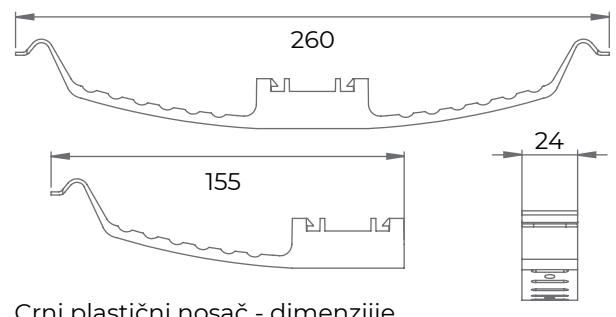

TRANSPORTERI KABLOVA

Carry

Carry je dizajniran kao tanak, jednostavan nosač kablova. Sastoji se od aluminijske šine dužine 49 ili 74cm. Dostupna je u dve varijante bocnih spojnice, pojedinačna i dupla. UPD, UPD Base, UPD Legsse mogu lako prikačiti na sistem

PREPORUČUJE SE ZA

Radni prostor: kancelarija direktora, open space kancelarija, sa za sastanie.

- Aluminijska šina
- Natural
- Dimenzija šine -490 i 740 mm

PLASTIČNI NOSAČ

- Dvostruka kopča, 6 komada
- Jednostruka kopča, 6 komada
- Dvostruka kopča, 4 komada
- Jednostruka kopča, 4 komada
- Jednostruka kopča, 1 komad (single)
- Dvostruka kopča, 1 komad (double)

ALUMINUMJSKA ŠINA

- 0,74 m
- 0,74 m
- 0,49 m
- 0,49 m
- bez Al šine
- bez Al šine

CENA

- **24⁰⁰ €**
- **18⁰⁰ €**
- **16⁰⁰ €**
- **12⁰⁰ €**
- **3⁰⁰ €**
- **4⁰⁰ €**