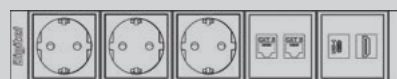

### NAJTRAŽENIJE KONFIGURACIJE

53<sup>00</sup> € 2P

76<sup>00</sup> € 2P1USBC2

105<sup>00</sup> € 3P-2RJ451USBC1HDMI

115<sup>00</sup> € 3P1USBC2-2RJ45