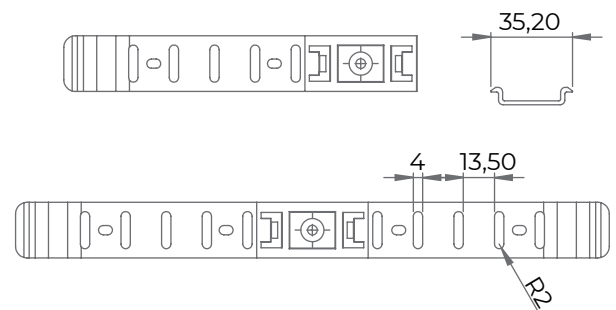

TRANSPORTERI KABLOVA

Carry

Carry je dizajniran kao tanak, jednostavan nosač kablova. Sastoji se od aluminijske šine dužine 49 ili 74cm. Dostupna je u dve varijante bocnih spojnice, pojedinačna i dupla. UPD, UPD Base, UPD Legsse mogu lako prikačiti na sistem

PREPORUČUJE SE ZA

Radni prostor: kancelarija direktora, open space kancelarija, sa za sastanie.

- Aluminijska šina
- Natural
- Dimenzija šine -490 i 740 mm

PLASTIČNI NOSAČ

- Dvostruka kopča, 6 komada
- Jednostruka kopča, 6 komada
- Dvostruka kopča, 4 komada
- Jednostruka kopča, 4 komada
- Jednostruka kopča, 1 komad (single)
- Dvostruka kopča, 1 komad (double)

ALUMINUMJSKA ŠINA

- 0,74 m
- 0,74 m
- 0,49 m
- 0,49 m
- bez Al šine
- bez Al šine

CENA

- **24⁰⁰ €**
- **18⁰⁰ €**
- **16⁰⁰ €**
- **12⁰⁰ €**
- **3⁰⁰ €**
- **4⁰⁰ €**