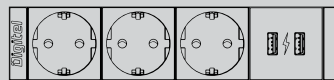

68⁰⁰ € 3P1USBC2