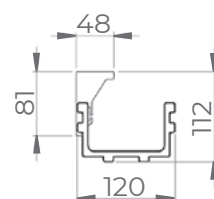

ŽIČANA KORPA ZA KABLOVE

Korpa vodi kablove ispod površine radnog stola sto radnu površinu čini urednijom i čistijom. Lako dostupna kada treba dodati novi ili ukloniti nepotreban kabl.

PREPORUČENO ZA

Radni prostor:
kancelarija direktora,
open space kancelarija,
sala za sastanke

SADRŽAJ SETA

Bočne plastične strane
Plastični nosači za fiksiranje na
horizentalne i vertikalne površine

PREDNOSTI

- Svi kablovi su ispod površine stola
- Uredna radna površina
- Dostupno u različitim dužinama

CENOVNIK

ŽIČANA KORPA ZA KABLOVE

Dužina (cm)

30 • 40 • 50 • 60	17⁰⁰ €
70 • 80 • 90 • 100	24⁰⁰ €
110 • 120 • 130 • 140 • 150	29⁰⁰ €
160 • 170 • 180 • 190 • 200	35⁰⁰ €

U cenu su uračunati plastične bočne strane i plastični držači za fiksiranje na horizontalnim i vertikalnim površinama. Maksimalna dužina je 200cm