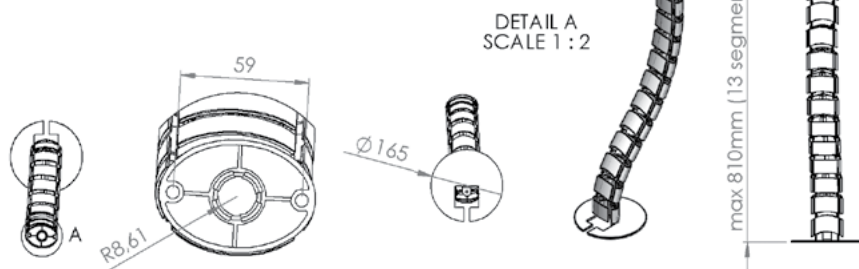

TRANSPORTERI KABLOVA

Standardno

Glavna uloga plastičnih nosača kablova je da uredno sprovedu kablove od poda do stola (ispod stola). Oni ispunjavaju visoke ergonomijske i estetske zahteve. Dostupne boje su mat, siva i crna