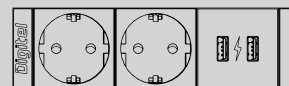

NAJTRAŽENIJE KONFIGURACIJE

75⁰⁰ € 2P1USBC2