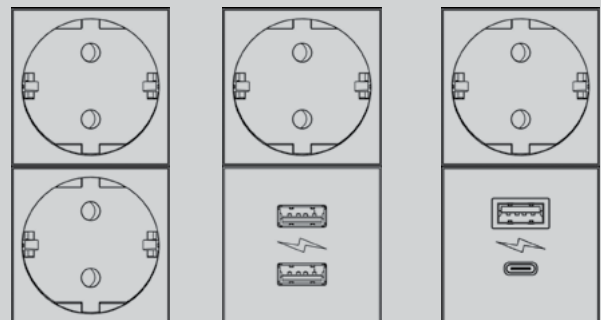

NAJTRAŽENIJE KONFIGURACIJE

63⁰⁰ €
2P

80⁰⁰ €
1P1USBC2

90⁰⁰ €
1P1USBC(A+C)