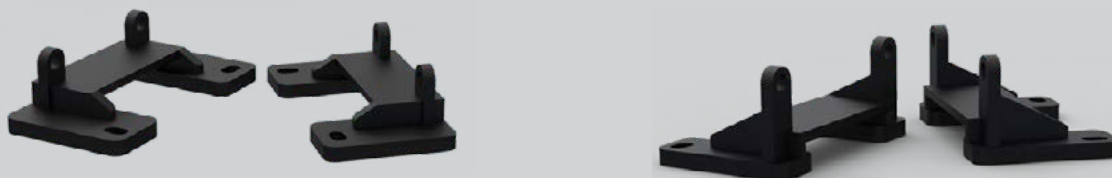

## MONTAŽA

- Za montažu ispod površine, predviđena su 2 para "nogu", ili Carry aluminijumska šina
- Može se montirati sa DeskUp i DeskUp R, na aluminijumjsku spojnicu, ispod površine stola

## NAJTRAŽENIJE KONFIGURACIJE

28<sup>50</sup> € 3P

33<sup>00</sup> € 4P

50<sup>00</sup> € 3P+USB-C2

37<sup>50</sup> € 5P

Može stajati samostalan kao napredni profesionalni produžni kabal, ili se može pričvrstiti na bok za donju stranu ploče stola sa utičnicama okrenutim prema vama, ili pak postaviti na dno kadice. Nogice koje dobijate uz uređaj omogućavaju montažu u jedan ili drugi položaj.

**DVA SETA NOGICA ZA MONTAŽU U TRI RAZLIČITA POLOŽAJA.**

ISPORUČUJE SE SA DVA SETA "NOGU" ZA MONTAŽU **NA** ILI **ISPOD** PLOŠTINE STOLA, ILI SA **CARRY** ALUMINIJUMSKOM ŠINOM